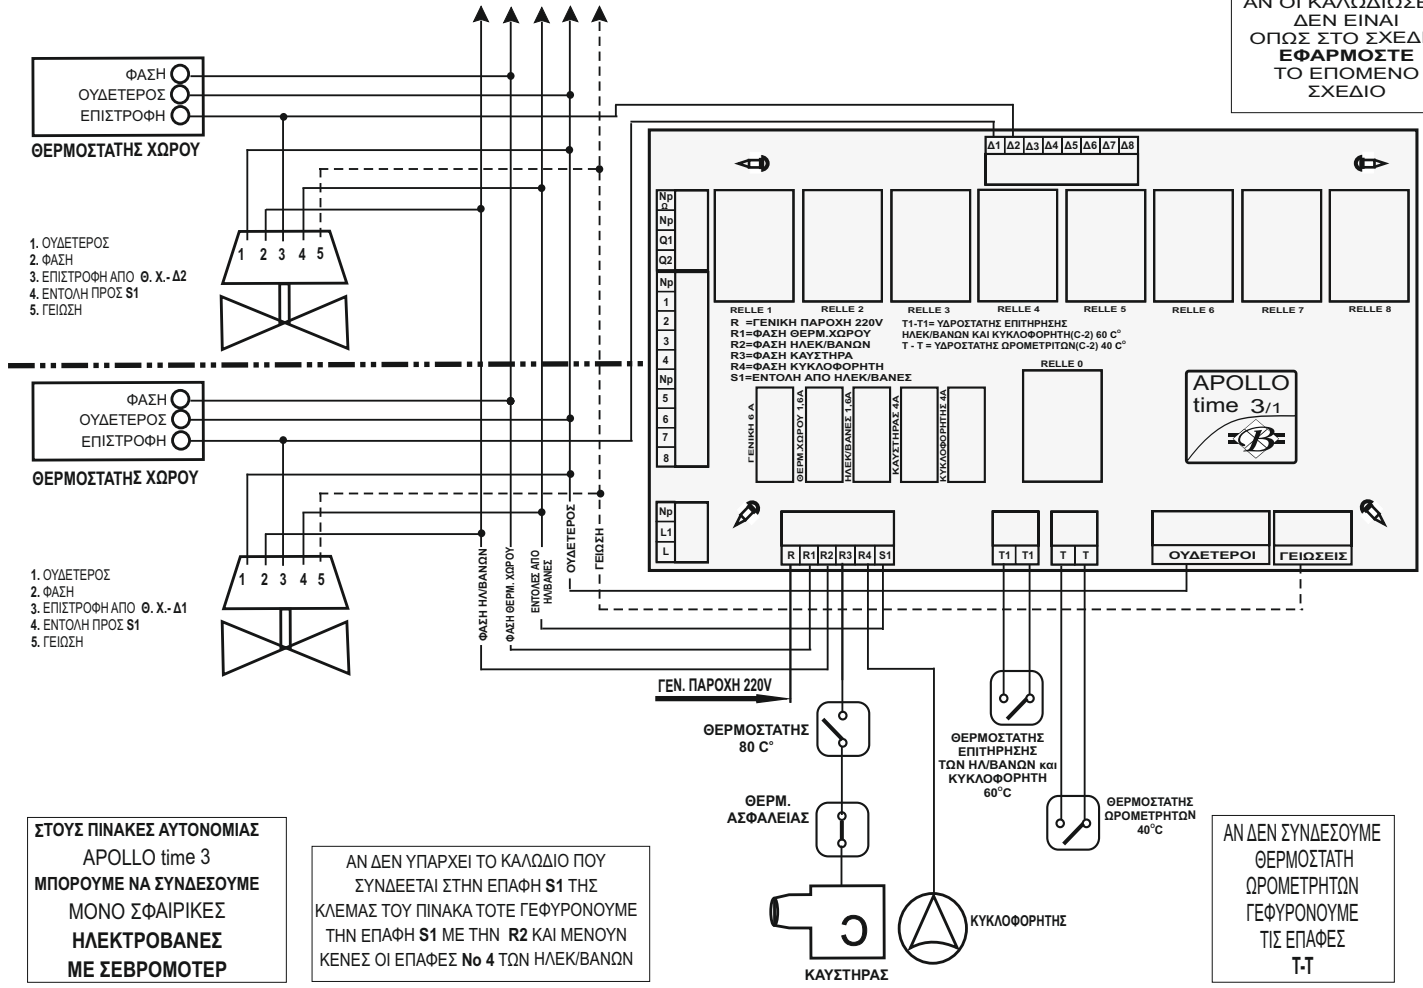

**ΟΔΗΓΙΕΣ ΣΥΝΔΕΣΗΣ  
ΚΑΙ ΛΕΙΤΟΥΡΓΙΑΣ  
ΠΙΝΑΚΑ ΑΥΤΟΝΟΜΙΑΣ  
APOLLO time 3/1**

**ΓΙΑ ΤΗΝ ΕΠΙΤΗΡΗΣΗ  
ΤΗΣ ΕΚΑΣΤΟΤΕ ΤΕΛΕΥΤΑΙΑΣ ΗΛ/ΒΑΝΑΣ  
(ΕΝΑΣ ΚΥΚΛΟΦΟΡΗΤΗΣ)**

**ΚΑΛΩΔΙΩΣΗ ΓΙΑ ΝΑ ΜΕΝΕΙ Η ΕΚΑΣΤΟΤΕ ΤΕΛΕΥΤΑΙΑ ΗΛΕΚΤΡΟΒΑΝΑ ΑΝΟΙΧΤΗ (5 ΓΕΝΙΚΑ ΚΑΛΩΔΙΑ)  
 APOLLO time 3/1 ΔΕΝ ΧΡΕΙΑΖΕΤΑΙ BY PASS ΣΤΗΝ ΣΤΗΛΗ**

ΑΝ ΟΙ ΚΑΛΩΔΙΩΣΕΙΣ ΔΕΝ ΕΙΝΑΙ ΟΠΩΣ ΣΤΟ ΣΧΕΔΙΟ ΕΦΑΡΜΟΣΤΕ ΤΟ ΕΠΟΜΕΝΟ ΣΧΕΔΙΟ

**ΕΦΑΡΜΟΖΟΥΜΕ ΤΗΝ ΣΥΝΔΕΣΜΟΛΟΓΙΑ ΑΥΤΗ ΣΤΗ ΠΕΡΙΠΤΩΣΗ ΠΟΥ ΕΧΟΥΜΕ 3 ΓΕΝΙΚΑ ΚΑΛΩΔΙΑ  
 APOLLO time 3/1 ΔΕΝ ΑΦΗΝΕΙ ΤΗΝ ΤΕΛΕΥΤΑΙΑ ΗΛΕΚΤΡΟΒΑΝΑ ΑΝΟΙΧΤΗ ΧΡΕΙΑΖΕΤΑΙ BY PASS ΣΤΗΝ ΣΤΗΛΗ**